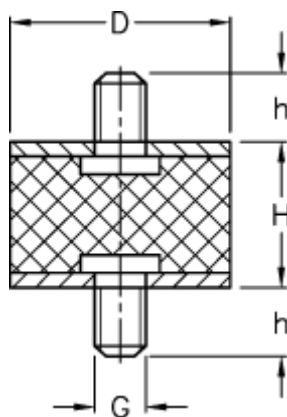

Varenummer: 51101037000910  
Beskrivelse: KLEE Vibrationsdæmper type 1  
15-10-1, M4x10/M4x10, NR - 57 shore

## Mål

---

D = 15  
G = M4  
h = 10  
H = 10